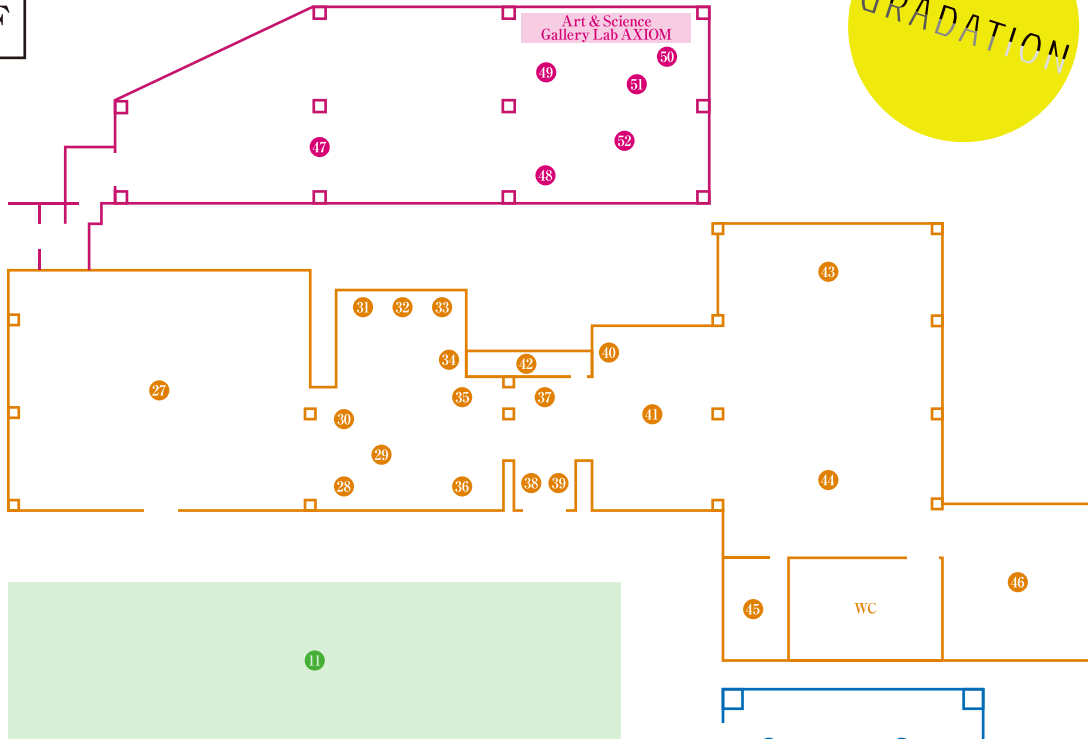

GRADATION DAIKANYAMA FLOOR MAP

1F

Exit

2F

SUNTORY

Entrance

2F

- | | |
|----------------------------|---|
| 1 ZOE HUIWEN SHI | 27 glo / 中市好昭 |
| 2 MARUOSA × TURBO SONIC | 28 Marco Boggio Sella |
| 3 MIKIKO KAMADA | 29 Rirkrit Tiravanija |
| 4 FAFI | 30 Björn Dahlem |
| 5 NOMA | 31 荒木経惟 |
| 6 MABO ISHIKAWA MASATOMO | 32 森山大道 |
| 7 YUMEMI BOOKS yumemi nenu | 33 Ellsworth Kelly |
| 8 RIYOO KIM | 34 Isa GENZKEN |
| 9 SI OUX | 35 Damien Hirst |
| 10 ICHASU | 36 Andy Warhol |
| 11 REALROCKDESIGN (12/7~) | 37 Rirkrit Tiravanija |
| 12 MEGURU YAMAGUCHI | 38 Jean Philippe Arthur Dubuffet |
| 13 Ayumu Nagamatsu | 39 Pierre-Auguste Renoir |
| 14 you tanaka | 40 Joan Mitchell |
| 15 NEORT | 41 Re:planter |
| 16 WAKU | 42 UTOPIE (KOSUKE KAWAMURA x YOSHIROTTEN) |
| 17 OTP (オトビ) | 43 天野タケル |
| 18 WAKU | 44 柿本ケンサク |
| 19 森ゆらら | 45 Daniel Miller |
| 20 舞山秀一 | 46 叢 |
| 21 北島明 | 47 TATRAS × LESLIE KEE |
| 22 P.M.Ken | 48 脇田玲 |
| 23 舞山秀一 | 49 田所淳 |
| 24 慶應義塾大学大学院 MD | 50 脇田玲 |
| 25 慶應義塾大学 SFC 石原航 | 51 easel |
| 26 慶應義塾大学大学院 MD 新井佑太郎 | 52 脇田玲 |
| | 53 LESLIE KEE |
| | 54 安藤政信 |
| | 55 Ryan Chan |